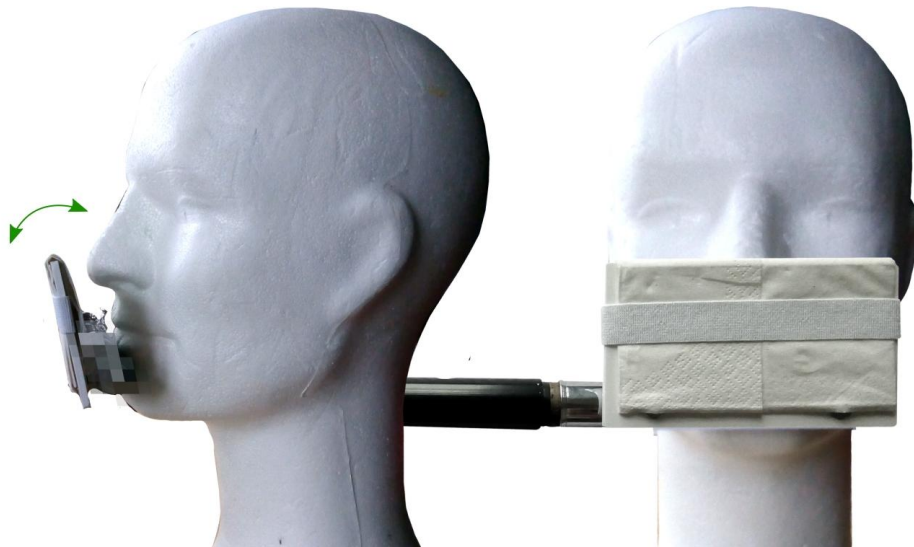

Piccolo-Speicheltröpfchenschutz

Schwenkbarer "Spei-Schutz 20" für Gruppenübungsmomente

- Einach montierbar
- Leicht im Gewicht
- Praktisch in der Anwendung
- Anpassbar im Neigungswinkel
- Auswechselbares Papiertaschentuch als Schutz vor Speicheltröpfchen

Anwendung:

Papiertaschentuch auf dem Kunststoffplättchen fixieren
Kunststoffplättchen ans Piccolo montieren

...und los gehts !

Preis:

20.-CHF

Fasnachtsatelier
zum Dolgge 

Roger Sigrist
Waldeckweg 59
4102 Binningen